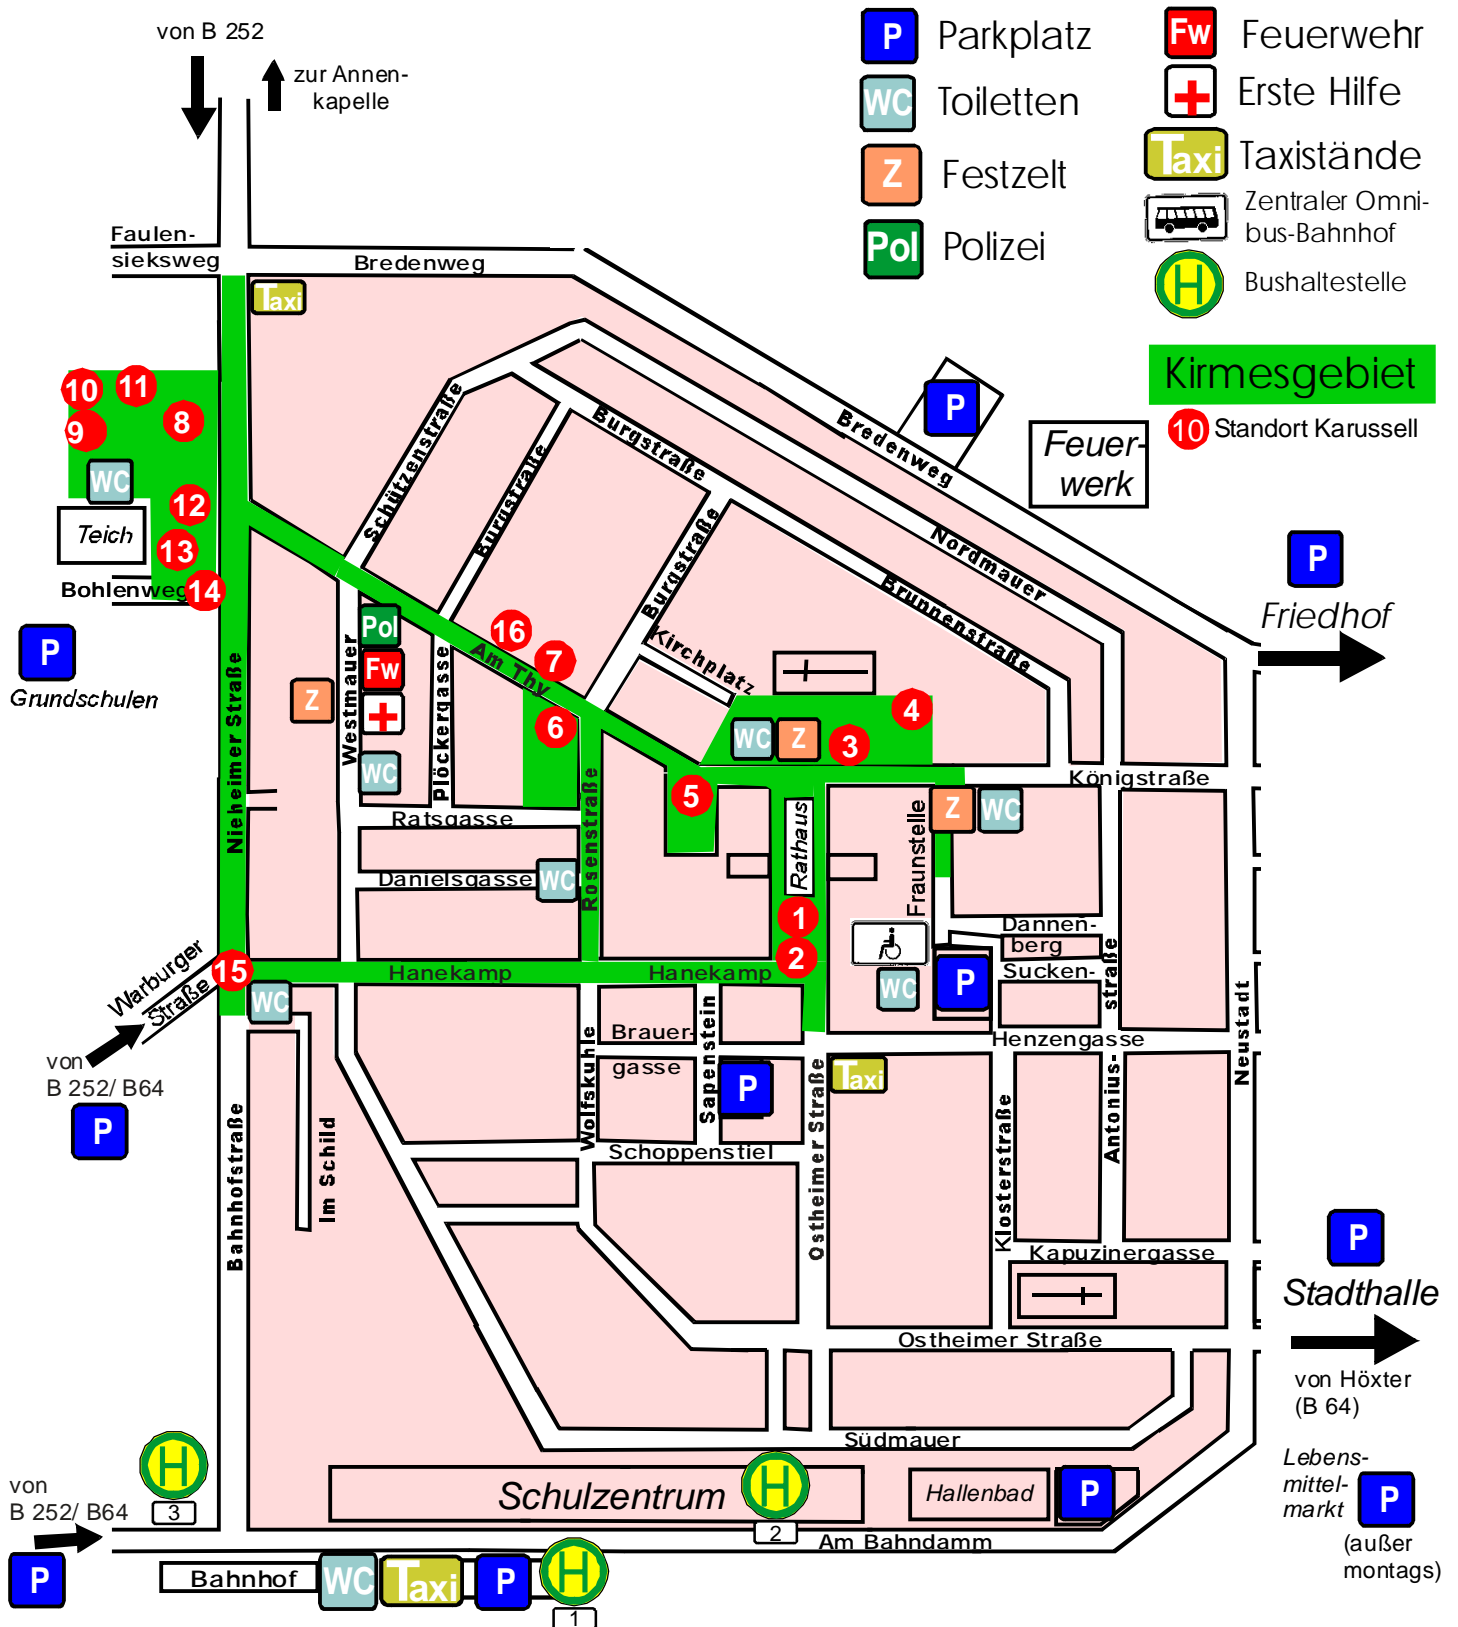

Innenstadtplan Annentag 2010

Standorte der Fahrgeschäfte:

- | | | |
|--|------------------------------|-----------------------|
| 1 - Wellenflug/Kettenkarussell | 7 - World of Fantasy | 13 - Roue Parisienne |
| 2 - Skyliner/Babyflug | 8 - Kinderparadies | 14 - Live - Boxen |
| 3 - Little Fantasy Drive/Kinderskooter | 9 - Ponyreitbahn | 15 - Samba Tower |
| 4 - High Impress | 10 - Skater/Hochfahrgeschäft | 16 - Flying Crazy Bus |
| 5 - Piraten-Rutsche | 11 - Pirates Adventure | |
| 6 - Formel 1/Autoskooter | 12 - Star-Club/Musik-Express | |