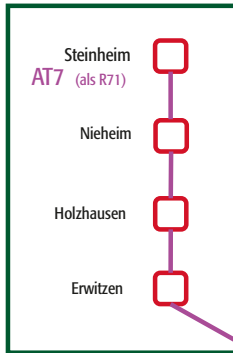

Neu in 2026: AT7 nach Steinheim

Neu in 2026: Einheitlicher Linienweg der AT 5 nach Kollerbeck

*Wir wünschen allen Besucher*innen tolle Annetage*
25 Jahre Die Pflege für Brakel & Bad Driburg

Die Pflege

Ihr ambulanter Pflege- und Betreuungsdienst
 A. Schlütz & St. Oeynhausens GbR