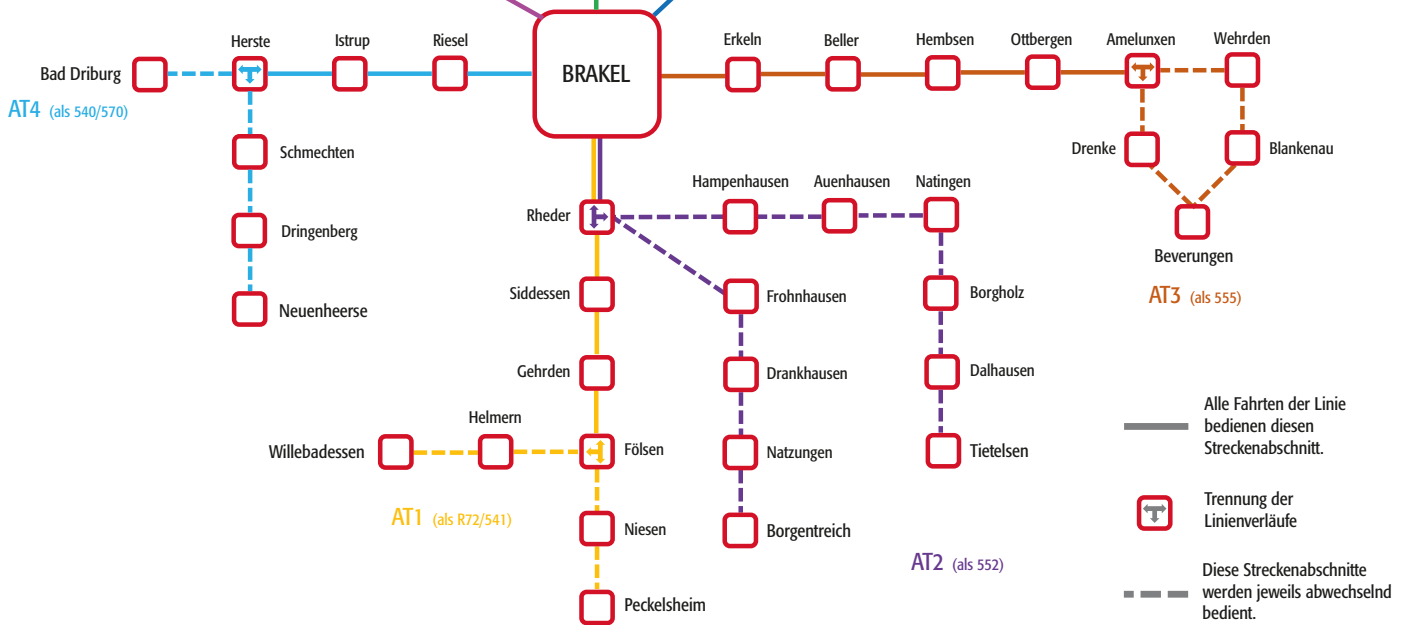

WIR DEMONTIEREN UND

**FÜHREN HAUSHALTAUFLÖSUNGEN,
SOWIE FIRMENAUFLÖSUNGEN
FÜR SIE DURCH
ODER STELLEN EINEN CONTAINER
ZUR VERFÜGUNG.**

Am Güterbahnhof | 33034 Brakel | Tel.: 05272 391990
Mobil: 0173 5810705 | Email: kass_entsorgung@gmx.de

Neu in 2026: AT7 nach Steinheim

Neu in 2026: Einheitlicher Linienweg der AT 5 nach Kollerbeck

*Wir wünschen allen Besucher*innen tolle Annetage*
25 Jahre Die Pflege für Brakel & Bad Driburg

Die Pflege

Ihr ambulanter Pflege- und Betreuungsdienst
 A. Schlütz & St. Oeynhausens GbR